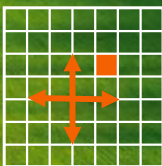

ŠACHOVNICE